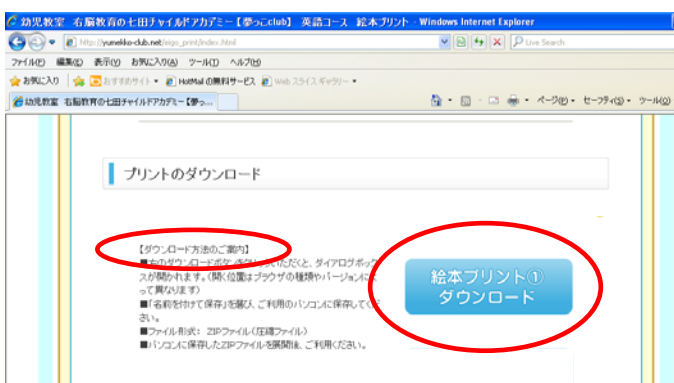

- 写真はイメージ図です。
- プrintの正式サンプルは、ホームページの「[オリジナル教材](#)」ページからご覧いただけます。
  (ホームページ: <http://scaenglish.net/>)